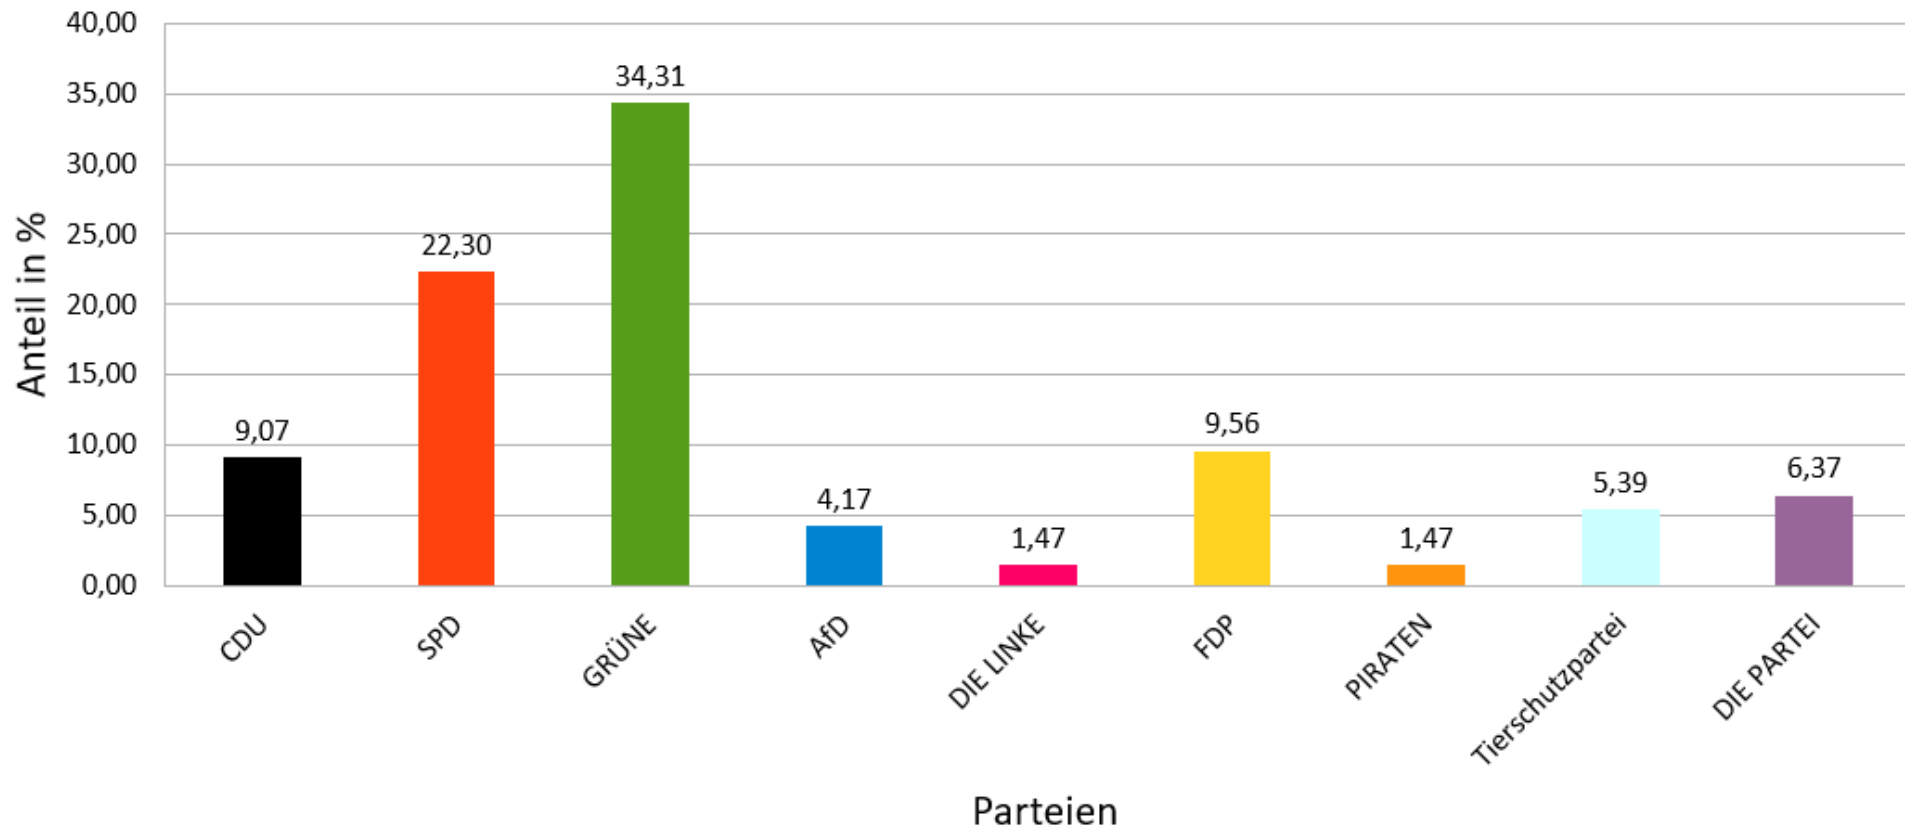

## Prozentuale Wahlergebnisse der Juniorwahl am LGD zur Europawahl 2019

Quelle: SoWi Q1-Kurs (Onur; Till), nach Ergebnissen der Auszählung am LGD, 27.05.2019

## Sitzverteilung gemäß den Wahlergebnissen der Juniorwahl am LGD zur Europawahl 2019

Quelle: SoWi Q1-Kurs (Liv; Selin), nach Ergebnissen der Auszählung am LGD, 27.05.2019