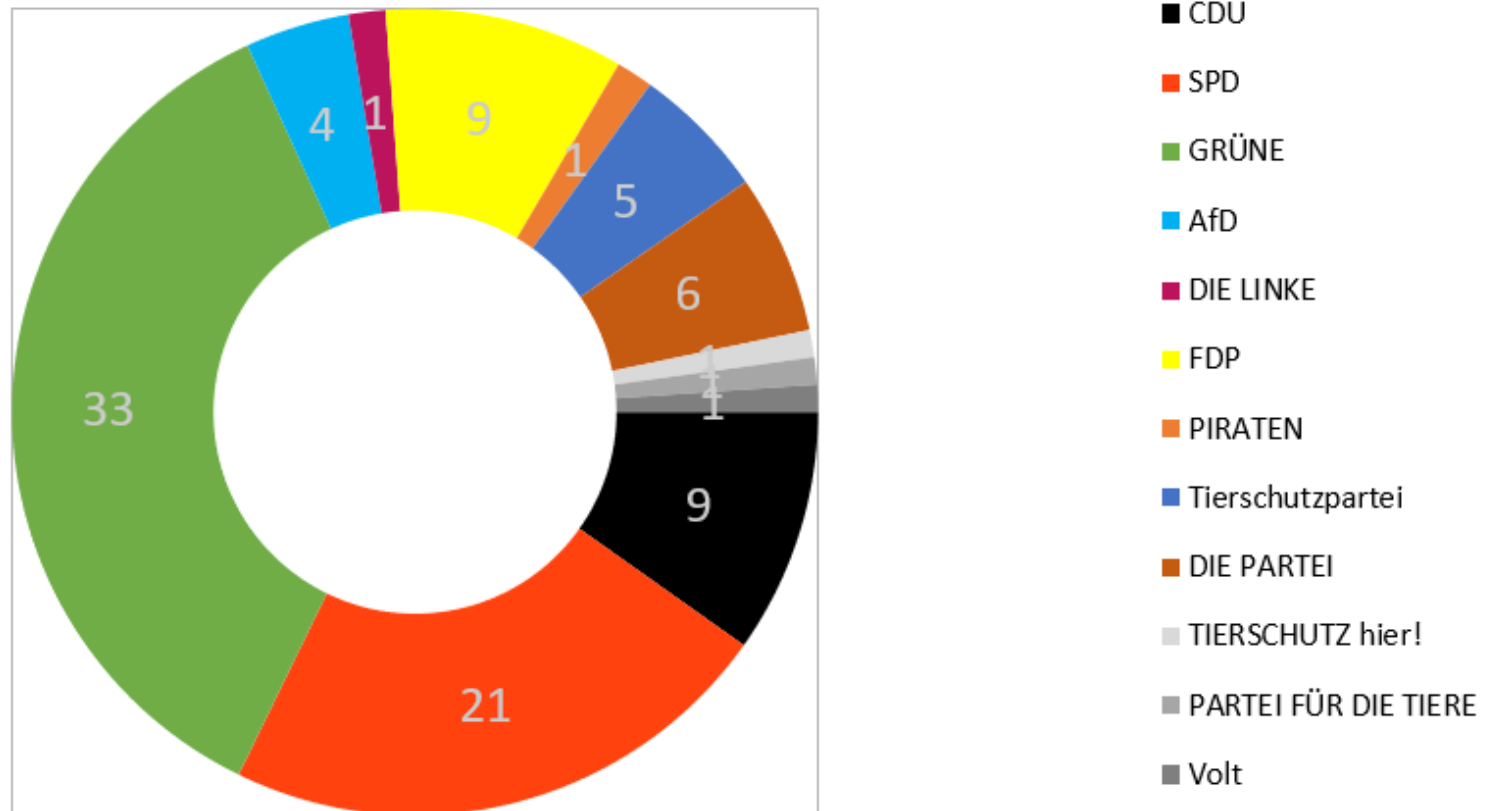

## Prozentuale Wahlergebnisse der Juniorwahl am LGD zur Europawahl 2019

Quelle: SoWi Q1-Kurs (Onur; Till), nach Ergebnissen der Auszählung am LGD, 27.05.2019

## Sitzverteilung gemäß den Wahlergebnissen der Juniorwahl am LGD zur Europawahl 2019

Quelle: SoWi Q1-Kurs (Liv; Selin), nach Ergebnissen der Auszählung am LGD, 27.05.2019